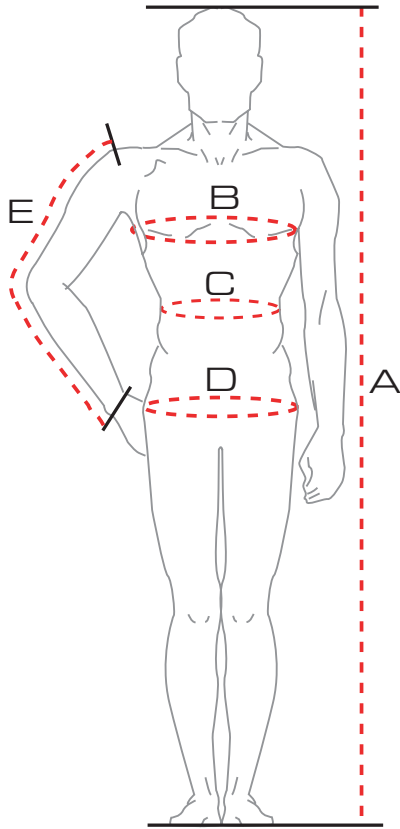

Tabella taglie giacche - Jacket size chart

- Misure espresse in centimetri \ Measurements expressed in centimeters

- Le misure seguenti vanno prese sul corpo (non sui vestiti) \ the following measurements are to be taken on the body (not on the clothes)

- La misura "E" va rilevata a braccio piegato, come indicato su disegno \ The "E" measurement must be taken with bent arm, as shown on the drawing

Uomo - Man

Size	A	B	C	D	E
XS	160-168	86-90	74-78	90-94	55-58
S	164-172	90-94	78-82	94-98	57-60
M	168-176	94-98	82-86	98-102	59-62
L	172-180	98-104	86-92	102-108	61-64
XL	176-184	104-110	92-98	108-114	63-66
XXL	180-188	110-116	98-104	114-120	65-68
3XL	184-192	116-122	104-110	120-126	67-70
4XL	188-194	122-128	110-116	130-132	69-71
5XL	190-196	128-134	116-122	132-138	70-73

Size	A	B	C	D	E
46	165-173	90-94	78-82	94-98	58-61
48	168-176	94-98	82-86	98-102	59-62
50	171-179	98-102	86-90	102-106	60-63
52	173-181	102-106	90-94	106-110	61-64
54	176-184	106-110	94-98	110-114	63-66
56	179-187	110-114	98-102	114-118	64-67
58	181-189	114-118	102-106	118-122	65-68
60	183-191	118-122	106-110	122-126	67-70

Donna - Lady

Size	A	B	C	D	E
XS	150-180	76-82	60-66	88-94	52-55
S	150-180	80-86	64-70	92-98	54-57
M	150-180	84-90	68-74	96-102	56-59
L	150-180	88-94	72-78	100-106	58-61
XL	150-180	92-98	76-82	104-110	60-63
XXL	150-180	96-102	80-86	108-114	62-65
3XL	150-180	100-106	84-90	112-118	63-66