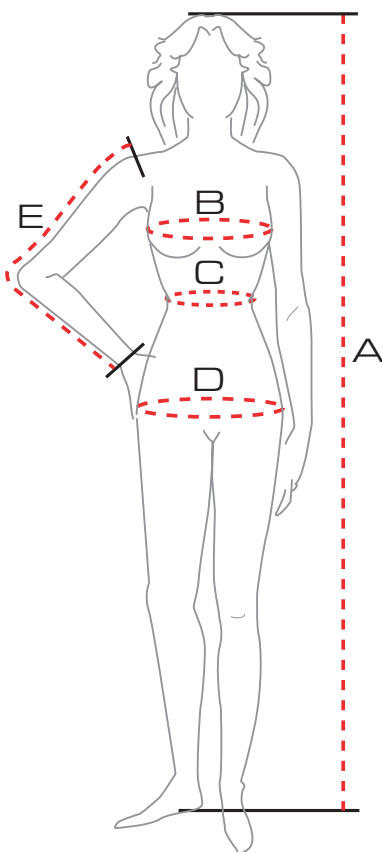

Tabella taglie giacche - Jacket size chart

- Misure espresse in centimetri \ Measurements expressed in centimeters

- Le misure seguenti vanno prese sul corpo (non sui vestiti) \ the following measurements are to be taken on the body (not on the clothes)

- La misura "E" va rilevata a braccio piegato, come indicato su disegno \ The "E" measurement must be taken with bent arm, as shown on the drawing

Uomo - Man

Size	A	B	C	D	E
XS	160-168	86-90	74-78	90-94	55-58
S	164-172	90-94	78-82	94-98	57-60
M	168-176	94-98	82-86	98-102	59-62
L	172-180	98-104	86-92	102-108	61-64
XL	176-184	104-110	92-98	108-114	63-66
XXL	180-188	110-116	98-104	114-120	65-68
3XL	184-192	116-122	104-110	120-126	67-70
4XL	188-194	122-128	110-116	130-132	69-71
5XL	190-196	128-134	116-122	132-138	70-73

Size	A	B	C	D	E
46	165-173	90-94	78-82	94-98	58-61
48	168-176	94-98	82-86	98-102	59-62
50	171-179	98-102	86-90	102-106	60-63
52	173-181	102-106	90-94	106-110	61-64
54	176-184	106-110	94-98	110-114	63-66
56	179-187	110-114	98-102	114-118	64-67
58	181-189	114-118	102-106	118-122	65-68
60	183-191	118-122	106-110	122-126	67-70

Donna - Lady

Size	A	B	C	D	E
XS	150-180	76-82	60-66	88-94	52-55
S	150-180	80-86	64-70	92-98	54-57
M	150-180	84-90	68-74	96-102	56-59
L	150-180	88-94	72-78	100-106	58-61
XL	150-180	92-98	76-82	104-110	60-63
XXL	150-180	96-102	80-86	108-114	62-65
3XL	150-180	100-106	84-90	112-118	63-66