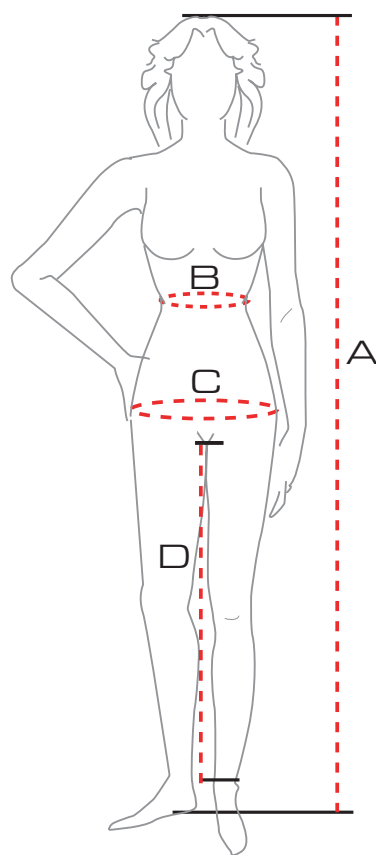

Donna - Lady

Size	A	B	C	D
38	150-180	56-62	84-90	63-67
40	150-180	60-66	88-94	65-69
42	150-180	64-70	92-98	67-71
44	150-180	68-74	96-102	69-73
46	150-180	72-78	100-106	71-75
48	150-180	76-82	104-110	73-77
50	150-180	80-86	108-114	75-79
52	150-180	84-90	112-118	76-80