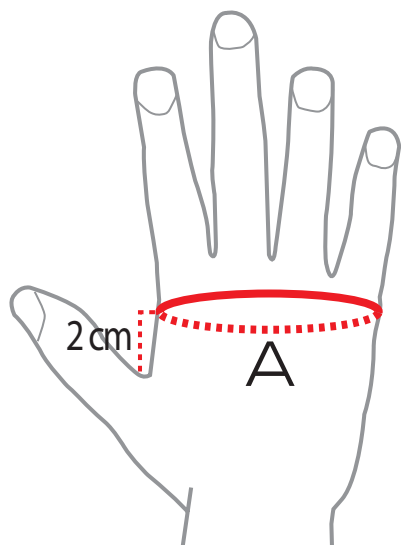

Uomo - Man

Size	A	B	C	D	E	F
46	163-168	90-94	78-82	94-98	56-58	68-72
48	167-172	94-98	82-86	98-102	57-59	70-74
50	170-175	98-102	86-90	102-106	58-60	72-76
52	174-179	102-106	90-94	106-110	59-61	73-77
54	177-182	106-110	94-98	110-114	60-62	75-79
56	180-185	110-114	98-102	114-118	61-63	76-80
58	182-187	114-118	102-106	118-122	62-64	77-81
60	185-190	118-122	106-110	122-126	63-65	78-82

Donna - Lady

Size	A	B	C	D	E	F
40	150-180	76-82	60-66	88-94	52-55	65-69
42	150-180	80-86	64-70	92-98	54-57	67-71
44	150-180	84-90	68-74	96-102	56-59	69-73
46	150-180	88-94	72-78	100-106	58-61	71-75
48	150-180	92-98	76-82	104-110	60-63	73-77
50	150-180	96-102	80-86	108-114	62-65	75-79
52	150-180	100-106	84-90	112-118	63-66	76-80

Tabella taglie guanti - Gloves size chart

Misure espresse in centimetri - Measures expressed in centimeters

Uomo - Man

Size	Inch	A (cm)
XS	7.5	19.1
S	8	20.4
M	8.5	21.7
L	9	22.8
XL	9.5	24.2
XXL	10	25.5
3XL	10.5	26.7

Donna - Lady

Size	Inch	A (cm)
XS	7	17.9
S	7.5	19.1
M	8	20.4
L	8.5	21.7
XL	9	22.8

Tabella taglie protezioni schiena - Back-protectors size chart

Misure espresse in centimetri - Measurements expressed in centimeters