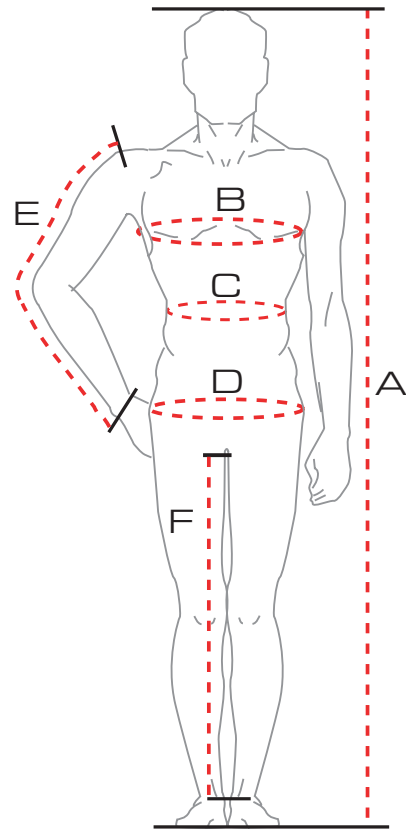

Uomo - Man

Size	A	B	C	D
44	162-170	74-78	90-94	66-70
46	165-173	78-82	94-98	68-72
48	168-176	82-86	98-102	70-74
50	171-179	86-90	102-106	72-76
52	173-181	90-94	106-110	73-77
54	176-184	94-98	110-114	75-79
56	179-187	98-102	114-118	76-80
58	181-189	102-106	118-122	77-81
60	183-191	106-110	122-126	78-82

Tabella taglie tute in pelle - Leather suits size chart

- Misure espresse in centimetri \ Measurements expressed in centimeters

- Le misure seguenti vanno prese sul corpo (non sui vestiti) \ the following measurements are to be taken on the body (not on the clothes)

- La misura "E" va rilevata a braccio piegato, come indicato su disegno \ The "E" measurement must be taken with bent arm, as shown on the drawing

- La misura "F" (interno gamba) va rilevata dal cavallo all'osso della caviglia, come indicato nel disegno \ The "F" measurement (inside leg) must be taken from the crotch to the ankle bone, as shown on the drawing

Uomo - Man

Size	A	B	C	D	E	F
46	163-168	90-94	78-82	94-98	56-58	68-72
48	167-172	94-98	82-86	98-102	57-59	70-74
50	170-175	98-102	86-90	102-106	58-60	72-76
52	174-179	102-106	90-94	106-110	59-61	73-77
54	177-182	106-110	94-98	110-114	60-62	75-79
56	180-185	110-114	98-102	114-118	61-63	76-80
58	182-187	114-118	102-106	118-122	62-64	77-81
60	185-190	118-122	106-110	122-126	63-65	78-82