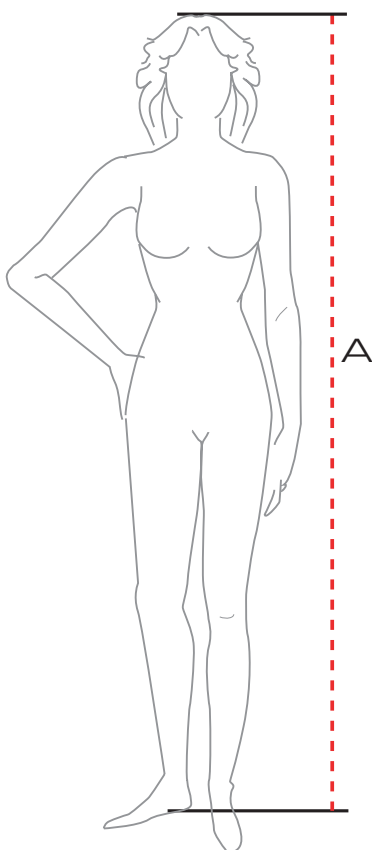

Uomo - Man

Size	A	B	C	D
44	162-170	74-78	90-94	66-70
46	165-173	78-82	94-98	68-72
48	168-176	82-86	98-102	70-74
50	171-179	86-90	102-106	72-76
52	173-181	90-94	106-110	73-77
54	176-184	94-98	110-114	75-79
56	179-187	98-102	114-118	76-80
58	181-189	102-106	118-122	77-81
60	183-191	106-110	122-126	78-82

Uomo - Man

Size	A	B	C	D	E	F
46	163-168	90-94	78-82	94-98	56-58	68-72
48	167-172	94-98	82-86	98-102	57-59	70-74
50	170-175	98-102	86-90	102-106	58-60	72-76
52	174-179	102-106	90-94	106-110	59-61	73-77
54	177-182	106-110	94-98	110-114	60-62	75-79
56	180-185	110-114	98-102	114-118	61-63	76-80
58	182-187	114-118	102-106	118-122	62-64	77-81
60	185-190	118-122	106-110	122-126	63-65	78-82

Donna - Lady

Size	Inch	A (cm)
XS	7	17.9
S	7.5	19.1
M	8	20.4
L	8.5	21.7
XL	9	22.8

Tabella taglie protezioni schiena - Back-protectors size chart

Misure espresse in centimetri - Measurements expressed in centimeters

Uomo - Man

Size

A

Fino a / Up to

S	155 cm
M	175 cm
L	194 cm

Donna - Lady

Size

A