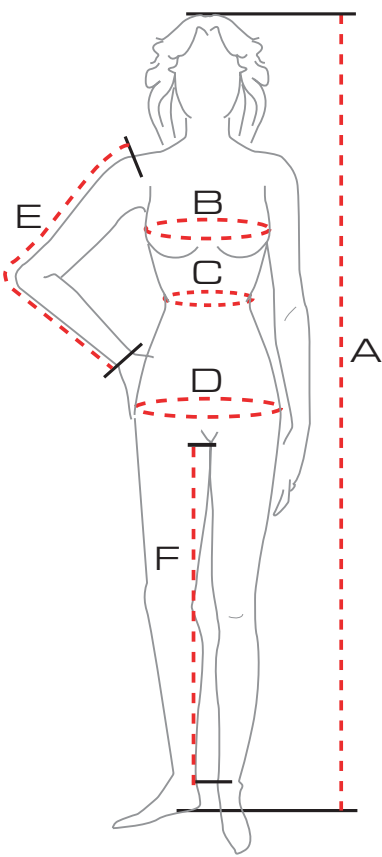

Uomo - Man

Size	A	B	C	D	E	F
46	163-168	90-94	78-82	94-98	56-58	68-72
48	167-172	94-98	82-86	98-102	57-59	70-74
50	170-175	98-102	86-90	102-106	58-60	72-76
52	174-179	102-106	90-94	106-110	59-61	73-77
54	177-182	106-110	94-98	110-114	60-62	75-79
56	180-185	110-114	98-102	114-118	61-63	76-80
58	182-187	114-118	102-106	118-122	62-64	77-81
60	185-190	118-122	106-110	122-126	63-65	78-82

Donna - Lady

Size	A	B	C	D	E	F
40	150-180	76-82	60-66	88-94	52-55	65-69
42	150-180	80-86	64-70	92-98	54-57	67-71
44	150-180	84-90	68-74	96-102	56-59	69-73
46	150-180	88-94	72-78	100-106	58-61	71-75
48	150-180	92-98	76-82	104-110	60-63	73-77
50	150-180	96-102	80-86	108-114	62-65	75-79
52	150-180	100-106	84-90	112-118	63-66	76-80

Tabella taglie guanti - Gloves size chart

Misure espresse in centimetri - Measures expressed in centimeters

Uomo - Man

Size	Inch	A (cm)
XS	7.5	19.1
S	8	20.4
M	8.5	21.7
L	9	22.8
XL	9.5	24.2
XXL	10	25.5
3XL	10.5	26.7

Donna - Lady

Size	Inch	A (cm)
XS	7	17.9
S	7.5	19.1
M	8	20.4
L	8.5	21.7
XL	9	22.8

Tabella taglie protezioni schiena - Back-protectors size chart

Misure espresse in centimetri - Measurements expressed in centimeters